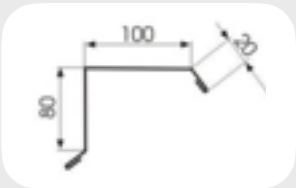

## Dakpanplaten

**Corda**

1190 bruto | 1100 netto | 35 panhoogte | 20 panlengte | 35µ polyester mat coating | 0,05 materiaal dikte | staal | 275 g/m<sup>2</sup> verzinking | grijswit onderkant | min. 8° hellingshoek | ca 8 schroeven p/m<sup>2</sup> | Lengte 450 - 4500 | met vilt (optie)

**Monda**

1190 bruto | 1100 netto | 35 panhoogte | 20 panlengte | 35µ polyester mat coating | 0,05 materiaal dikte | staal | 275 g/m<sup>2</sup> verzinking | grijswit onderkant | min. 7° hellingshoek | ca 8 schroeven p/m<sup>2</sup> | Lengte 450 - 4500 | met vilt (optie)

## Toebehoren\*

Driehoek nok

Platte nok

Kilgoot diep

Kilgoot

Halve ronde nok

Windvanger

Muuraansluiting