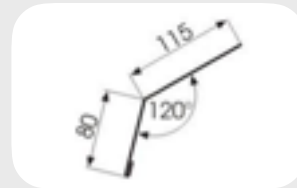

## Dakpanplaten

**Corda**

1190 bruto | 1100 netto | 35 panhoogte | 20 panlengte | 35µ polyester mat coating | 0,05 materiaal dikte | staal | 275 g/m<sup>2</sup> verzinking | grijswit onderkant | min. 8° hellingshoek | ca 8 schroeven p/m<sup>2</sup> | Lengte 450 - 4500 | met vilt (optie)

**Monda**

1190 bruto | 1100 netto | 35 panhoogte | 20 panlengte | 35µ polyester mat coating | 0,05 materiaal dikte | staal | 275 g/m<sup>2</sup> verzinking | grijswit onderkant | min. 7° hellingshoek | ca 8 schroeven p/m<sup>2</sup> | Lengte 450 - 4500 | met vilt (optie)

Onderlegger

\* Alle zetwerken zijn 2000 lang en 1900 werkend. Op maat in breedte is op aanvraag verkrijgbaar