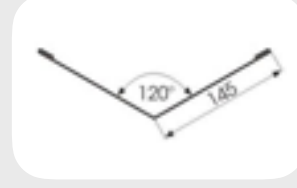

## Dakpanplaten

**Corda**

1190 bruto | 1100 netto | 35 panhoogte | 20 panlengte | 35µ polyester mat coating | 0,05 materiaal dikte | staal | 275 g/m<sup>2</sup> verzinking | grijswit onderkant | min. 8° hellingshoek | ca 8 schroeven p/m<sup>2</sup> | Lengte 450 - 4500 | met vilt (optie)

**Monda**

1190 bruto | 1100 netto | 35 panhoogte | 20 panlengte | 35µ polyester mat coating | 0,05 materiaal dikte | staal | 275 g/m<sup>2</sup> verzinking | grijswit onderkant | min. 7° hellingshoek | ca 8 schroeven p/m<sup>2</sup> | Lengte 450 - 4500 | met vilt (optie)

## Toebehoren\*

Driehoek nok

Platte nok

Kilgoot diep

Kilgoot

Halve ronde nok

Windvanger

Muuraansluiting