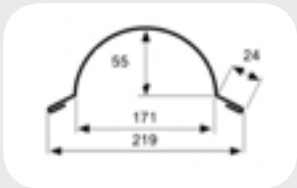

Windvanger