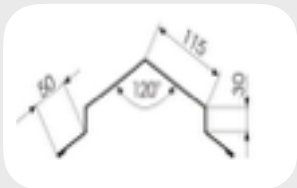

Dakpanplaten

1190 bruto | 1100 netto | 35 panhoogte | 20 panlengte | 35µ polyester mat coating | 0,05 materiaal dikte | staal | 275 g/m² verzinking | grijswit onderkant | min. 8° hellingshoek | ca 8 schroeven p/m² | Lengte 450 - 4500 | met vilt (optie)

1190 bruto | 1100 netto | 35 panhoogte | 20 panlengte | 35µ polyester mat coating | 0,05 materiaal dikte | staal | 275 g/m² verzinking | grijswit onderkant | min. 7° hellingshoek | ca 8 schroeven p/m² | Lengte 450 - 4500 | met vilt (optie)

1205 bruto | 1155 netto | 35 panhoogte | 20 panlengte | 35µ polyester mat coating | 0,05 materiaal dikte | staal | 275 g/m² verzinking | grijswit onderkant | min. 9° hellingshoek | ca 8 schroeven p/m² | Lengte 450 - 4500 | met vilt (optie)

Toebehoren*

Platte nok

* Alle zetwerken zijn 2000 lang en 1900 werkend. Op maat in breedte is op aanvraag verkrijgbaar

Kleuren*

* andere kleuren op aanvraag verkrijgbaar

✓ Gratis in de lengte op maat | ✓ Lage bezorgkosten | ✓ Goedkoopste van Nederland